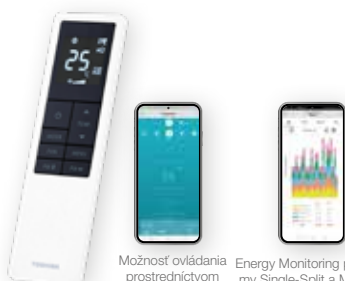

Možnosť ovládania prostredníctvom aplikácie Energy Monitoring pre systémy Single-Split a Multi Next

Pohodlné infračervené diaľkové ovládanie s podsvieteným displejom a nastavovateľným týždenným časovačom v čiernom a čiernobielym vyhotovení